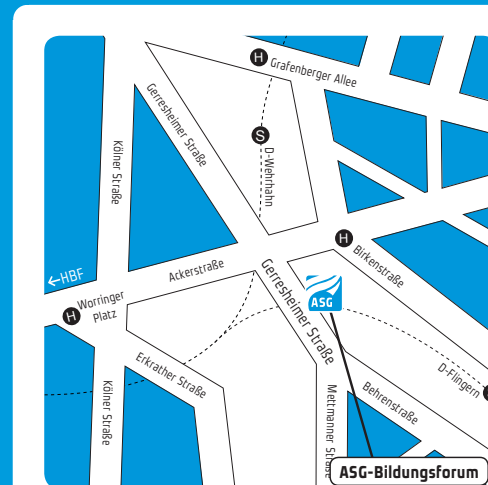

Offenes Angebot

Offenes Angebot nach Emmi Pikler im Café Drrüsch

Eine vorherige Anmeldung ist nicht notwendig.

Anja Reinecke-Schäfer
21 Termine | gebührenfrei

Mi, ab 17.01.2024 | 09:30 – 11:00 Uhr
2402621209 | Langerstraße 2

Wieder im
Programm:

Sandküche

Für Eltern und Kinder
ab ca. 1,5 bis ca. 10 Jahren

Anja Reinecke-Schäfer
1 Termin | EUR 10,00 (1 Erw. + Kinder)

Mo, 25.03.2024 | 15:00 – 17:00 Uhr
2402621329 | Gerresheimer Straße 90

Di, 26.03.2024 | 15:00 – 17:00 Uhr
2402621331 | Gerresheimer Straße 90

Mi, 27.03.2024 | 15:00 – 17:00 Uhr
2402621333 | Gerresheimer Straße 90

Do, 28.03.2024 | 15:00 – 17:00 Uhr
2402621335 | Gerresheimer Straße 90

Gemeinsam Natur erleben

Mit Oscar durch den Wald

Für Eltern und Kinder ab 3 Jahren

Mit dem Esel Oscar auf Walderkundung.

Christoph Klingenhäger
1 Termin | EUR 10,00

Sa, 11.05.2024 | 10:00 – 13:00 Uhr
2402622308 | Oberrather Straße /
Ecke Dachsbergweg

Sa, 22.06.2024 | 10:00 – 13:00 Uhr
2402622309 | Oberrather Straße /
Ecke Dachsbergweg

Highlight

Weiterbildung und Familienbildung
in Düsseldorf seit 1954

Familientreff Flingern

Gerresheimer Straße 90
40233 Düsseldorf

Telefon: 0211 1740-0
E-Mail: asg@asg-bildungsforum.de

Wir sind für Sie erreichbar:
08:30 – 13:30 Uhr (Mo – Do)
14:30 – 17:00 Uhr (Mo – Do)
08:30 – 13:30 Uhr (Fr)