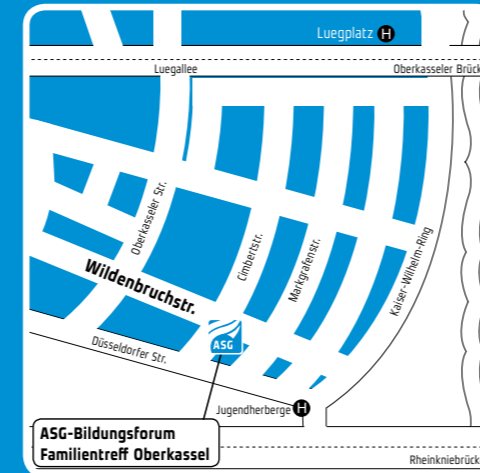

0211 1740-0
www.asg-bildungsforum.de

Vor und nach der Schwangerschaft

Geburtsvorbereitung nur für Frauen

Anmeldung bei der Hebamme unter 0151 727 512 01.
Johanna Adämmer | 6x 2 Ustd. | Krankenkassenkarte
Mi 08.05.2019 | 18:00 - 20:00 Uhr | Nr. 65092001
Mi 03.07.2019 | 18:00 - 20:00 Uhr | Nr. 65092005

Hebammensprechstunde Rund um die Themen Schwangerschaft, Nachsorge und neugeborenes Baby

Anmeldung bei der Hebamme unter 0172 568 64 98.
Kristina Brink | 8x 3 Ustd. | Krankenkassenkarte
Do 02.05.2019 | 15:00 - 17:00 Uhr | Nr. 61092005

Babymassage und Rückbildungsyoga

Karina Schweitzer | 10x 2 Ustd. | EUR 100,00
Di 30.04.2019 | 10:00 - 11:30 Uhr | Nr. 65092004

Pilates mit Baby

Anja Ockler-Witzke | 9x 1 Zstd. | EUR 68,00
Mi 08.05.2019 | 09:30 - 10:30 Uhr | Nr. 66092222

Offene Treffs

Elternstart NRW: Internationaler Treff für Eltern mit Babys im ersten Lebensjahr

10x 2 Ustd. | gebührenfrei
Fr 03.05.2019 | 16:00 - 17:30 Uhr | Nr. 61092002

Elternstart NRW: Offener Treff für Eltern mit Babys im ersten Lebensjahr

Silvia Blume-Bernhardt | 10x 2 Ustd. | gebührenfrei
Fr 03.05.2019 | 15:00 - 16:30 Uhr | Nr. 61092004

Ferienangebot

In den Osterferien: Sandspielwoche für Familien für Eltern mit Kindern von 1,5 bis 10 Jahren

Silvia Blume-Bernhardt | 1x 2 Ustd. | EUR 8,00
Mo 15.04.2019 | 15:00 - 16:30 Uhr | Nr. 62091292
Di 16.04.2019 | 15:00 - 16:30 Uhr | Nr. 62091293
Mi 17.04.2019 | 15:00 - 16:30 Uhr | Nr. 62091294
Do 18.04.2019 | 15:00 - 16:30 Uhr | Nr. 62091295